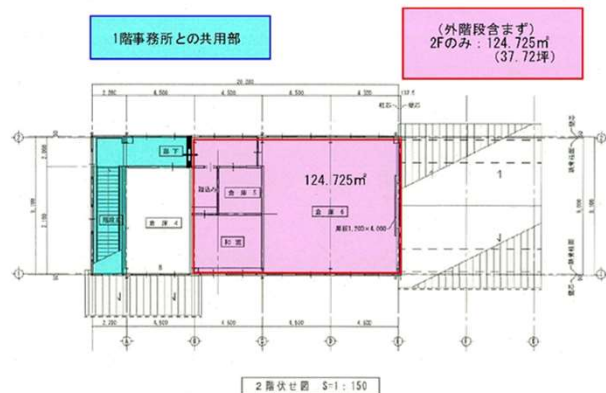

貸事務所

【賃料】
150,000円（税別）

【交通】
JR白新線 豊栄駅
車で 約 7 分

【所在】
新潟市北区内島見922-2

物件名	内島見貸事務所 2階		
賃料	150,000 円 (税別)		
敷金	無し	礼金	無し
共益費	無し	駐車場	5,000円 (税別)
町会費	-	鍵交換	-
保証会社	初回：月額賃料等の67.5%※CIZにいがた保証 審査事務手数料別途		
その他	水道・電気・ガス利用料は別途かかります。		

所在	新潟市北区内島見922-2
構造	鉄骨・木造 亜鉛メッキ鋼板葺2階建て
築年月	昭和47年月日不詳
契約期間	要相談
入居時期	2023年6月～
更新	可※更新事務手数料20,000円 (税別)
必要書類	保証会社申込書 借家人賠償保険 申込書 免許証写し 保険証写し

きらきら・なが〜く・幸福に

新潟県知事免許 (1) 第5443号

株式会社 **きなこ** 中央不動産

〒950-3325
新潟市北区白新町3丁目8番7号
TEL 025-278-8932
FAX 025-278-8922