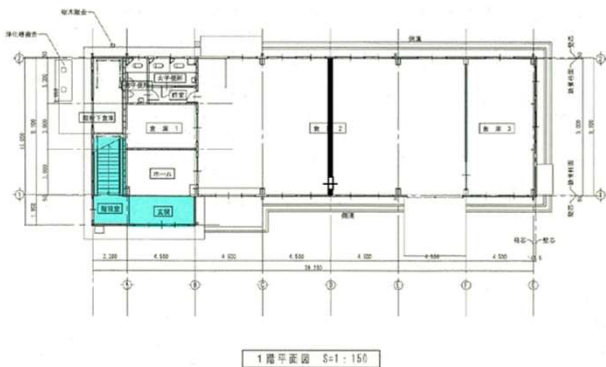

貸事務所

【賃料】
150,000円（税別）

【交通】
JR白新線 豊栄駅
車で 約 7 分

【所在】
新潟市北区内島見922-2

物件名	内島見貸事務所 2階		
賃料	150,000 円 (税別)		
敷金	無し	礼金	無し
共益費	無し	駐車場	5,000円 (税別)
町会費	-	鍵交換	-
保証会社	初回：月額賃料等の67.5%※CIZにいがた保証 審査事務手数料別途		
その他	水道・電気・ガス利用料は別途かかります。		

所在	新潟市北区内島見922-2
構造	鉄骨・木造 亜鉛メッキ鋼板葺2階建て
築年月	昭和47年月日不詳
契約期間	要相談
入居時期	2023年6月～
更新	可※更新事務手数料20,000円 (税別)
必要書類	保証会社申込書 借家人賠償保険 申込書 免許証写し 保険証写し

きらきら・なが〜く・幸福に

新潟県知事免許 (1) 第5443号

株式会社 **きなこ** 中央不動産

〒950-3325
新潟市北区白新町3丁目8番7号
TEL 025-278-8932
FAX 025-278-8922

取引態様	一般媒介