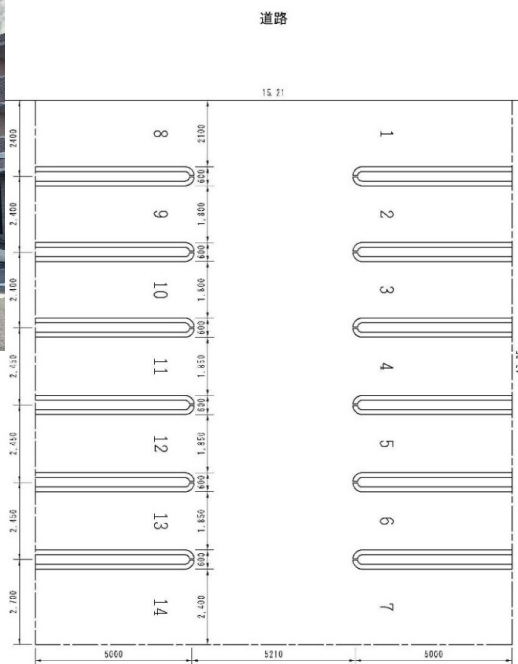

早通南貸駐車場

【賃料】
5,500円(税込)

【交通】
JR白新線「早通駅」
徒歩 1 分

【所在】
新潟県新潟市北区早通南1丁目5-4

おすすめポイント！

★消雪パイプ有

★街灯有

★早通駅南口から徒歩30秒

賃料	5,500円(税込)		
交通	JR白新線「早通駅」		
敷金	無	礼金	1カ月
共益費	220円(税込)		
土地面積	264.66㎡		
間口	5.21m		
現況	空き有		

所在	新潟県新潟市北区早通南1丁目5-4		
築年月	2022年9月		
契約期間	1年		
入居時期	即時		
更新	可		
必要書類	免許証写し・保険証写し		
備考	消雪パイプ・敷地内街灯付きです。 空き状況はお問合せください。		

きらきら・なが〜く・幸福に

新潟県知事免許(2)第5443号

株式会社 **きなこ** 中央不動産

〒950-3321

新潟市北区葛塚3222

TEL 025-278-8932

FAX 025-278-8922

取引態様	一般媒介