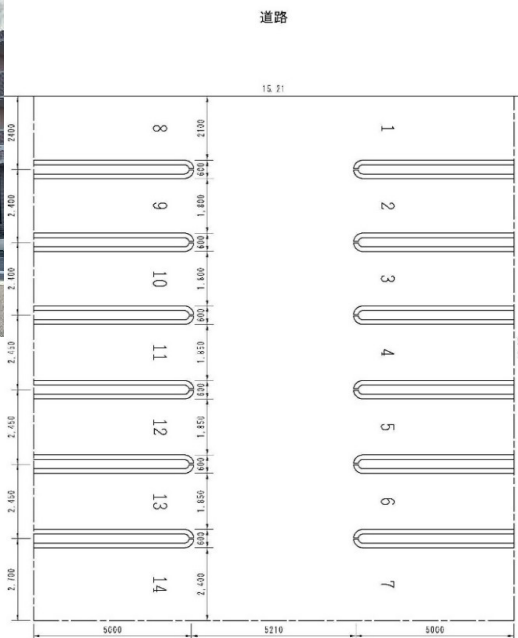

早通南貸駐車場

【賃料】
5,500円(税込)

【交通】
JR白新線「早通駅」
徒歩 1 分

【所在】
新潟県新潟市北区早通南1丁目5-4

おすすめポイント！

- ★消雪パイプ有
- ★街灯有
- ★早通駅南口から徒歩30秒

賃料	5,500 円 (税込)		
交通	JR白新線「早通駅」		
敷金	無	礼金	1カ月
共益費	220円(税込)		
土地面積	264.66㎡		
間口	5.21m		
現況	空き有		