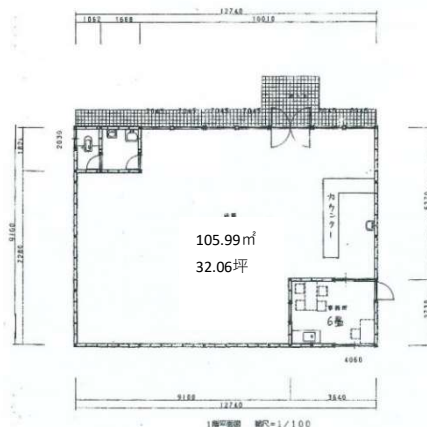

貸店舗

【賃料】

150,000円

【交通】

JR白新線 早通駅
車 10分

【所在】

新潟県新潟市北区大迎字砂押753番1他7筆

賃料	150,000円 (税別)		
敷金	2カ月	礼金	1カ月
共益費	無	駐車場	有
町会費	実費	鍵交換	—
保証会社	初回：101,250円 (税別) ※CIZにいがた保証 審査事務手数料：2,000円 (税別) 更新料：無し		
その他	退去時クリーニング (エアコン含) 費用別途		

所在	新潟県新潟市北区大迎字砂押753番1他7筆
構造	木造平屋建て一部鉄骨造
築年月	1992年5月7日
契約期間	相談
入居時期	2021.12月末退去予定
更新	可※更新手数料20,000円 (税別)
必要書類	入居申込書 保証会社申込書 保険 代理店紹介 免許証写し・保険証写し

きらきら・なが〜く・幸福に

新潟県知事免許 (1) 第5443号

株式会社 **きなこ** 中央不動産

〒950-3325
新潟市北区白新町3丁目8番7号
TEL 025-278-8932
FAX 025-278-8922

取引態様	一般媒介