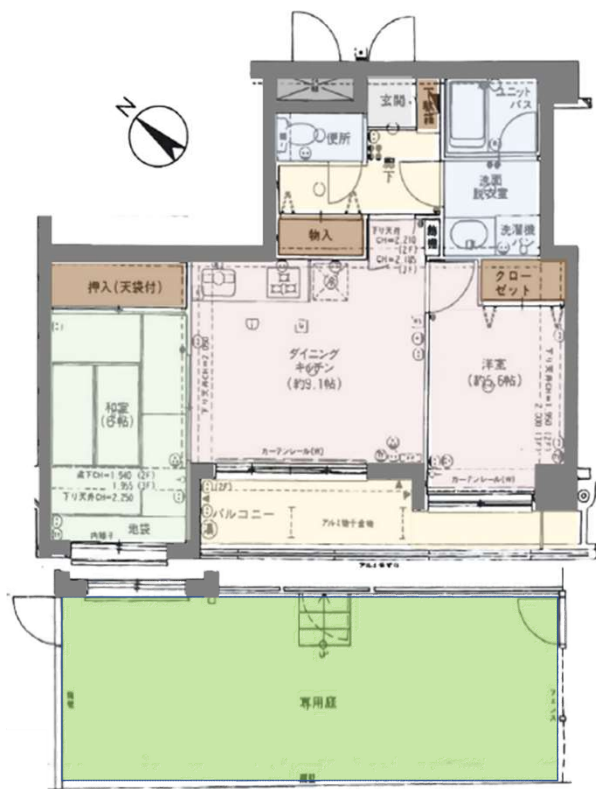

賃貸

【賃料】
63,000円

【交通】
区民バス 二葉町二丁目
徒歩 4分

【所在】
新潟市中央区二葉町2丁目5167-79

201	2DK (48.89㎡)		
賃料	63,000 円		
敷金	1カ月	礼金	1カ月
管理・共益費	無	駐車場	近隣有
町会費	実費	鍵交換 (税込)	19,800円
保証会社	初回：42,525円※CIZにいがた保証		
	審査事務手数料：1,100円 (税込)		
	保証会社更新料：無し		
その他	退去時クリーニング (エアコン含) 費用別途		

おすすめポイント

- ① 最寄りバス停まで徒歩4分♪
- ② 専用庭29.57㎡ (8.94坪) あり♪
- ③ お部屋からの眺望GOOD♪
- ④ 周辺お散歩コース充実してます♪
- ⑤ エアコン1基完備してます♪

所在	新潟市中央区二葉町2丁目5167-79
構造	鉄筋コンクリート造 4階建
築年月	平成1年10月
契約期間	2年間
入居時期	即入居可
更新	可※更新事務手数料22,000円 (税込)
必要書類	入居申込書
	保証会社申込書
	保険 代理店指定有
	免許証写し・保険証写し